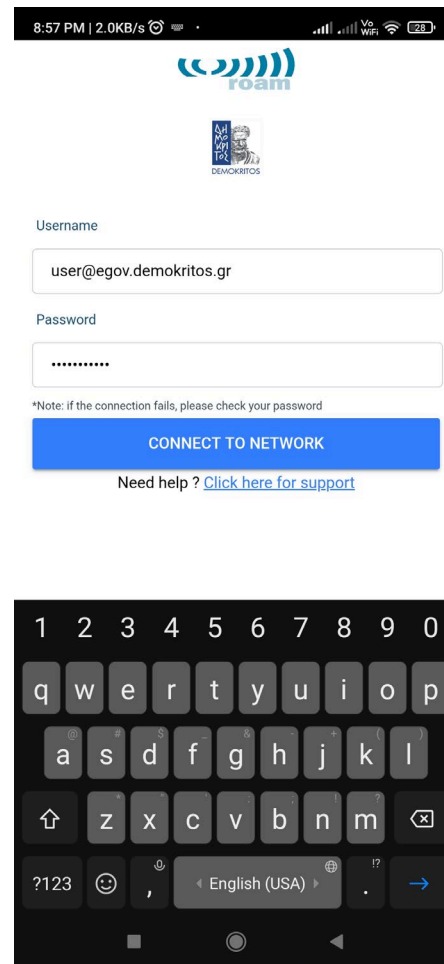

χρήση geteduroam για ρύθμιση WiFi.