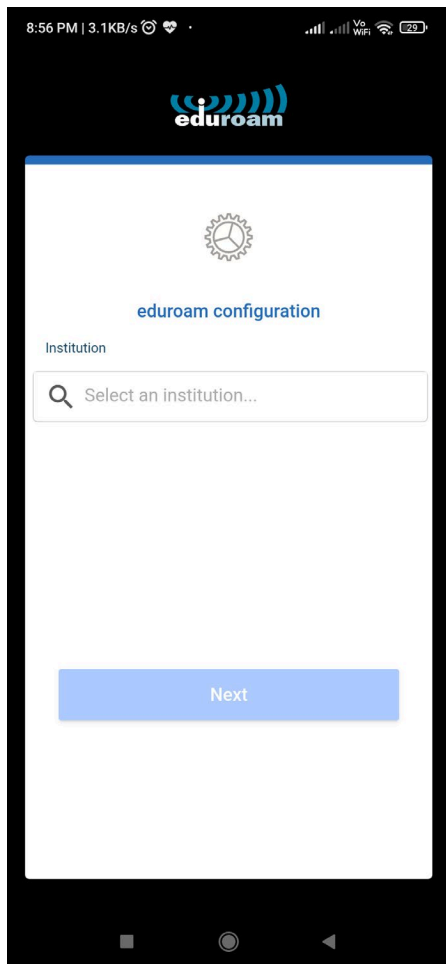

χρήση geteduroam για ρύθμιση WiFi.