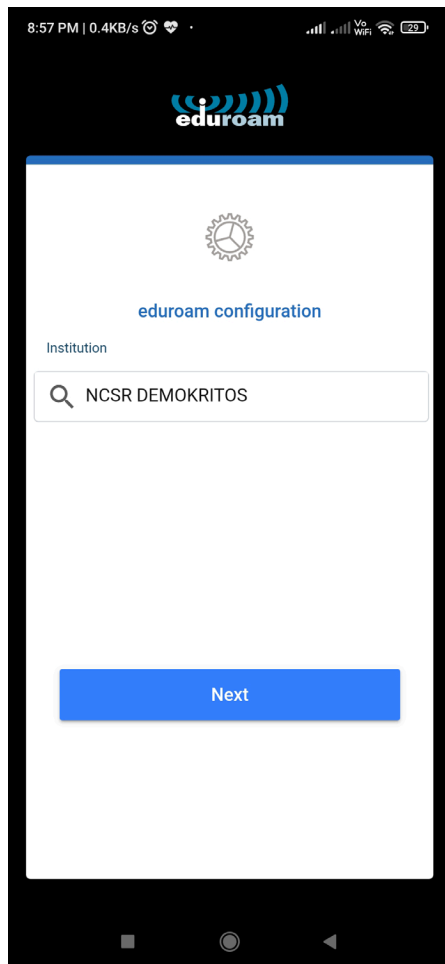

χρήση geteduroam για ρύθμιση WiFi.